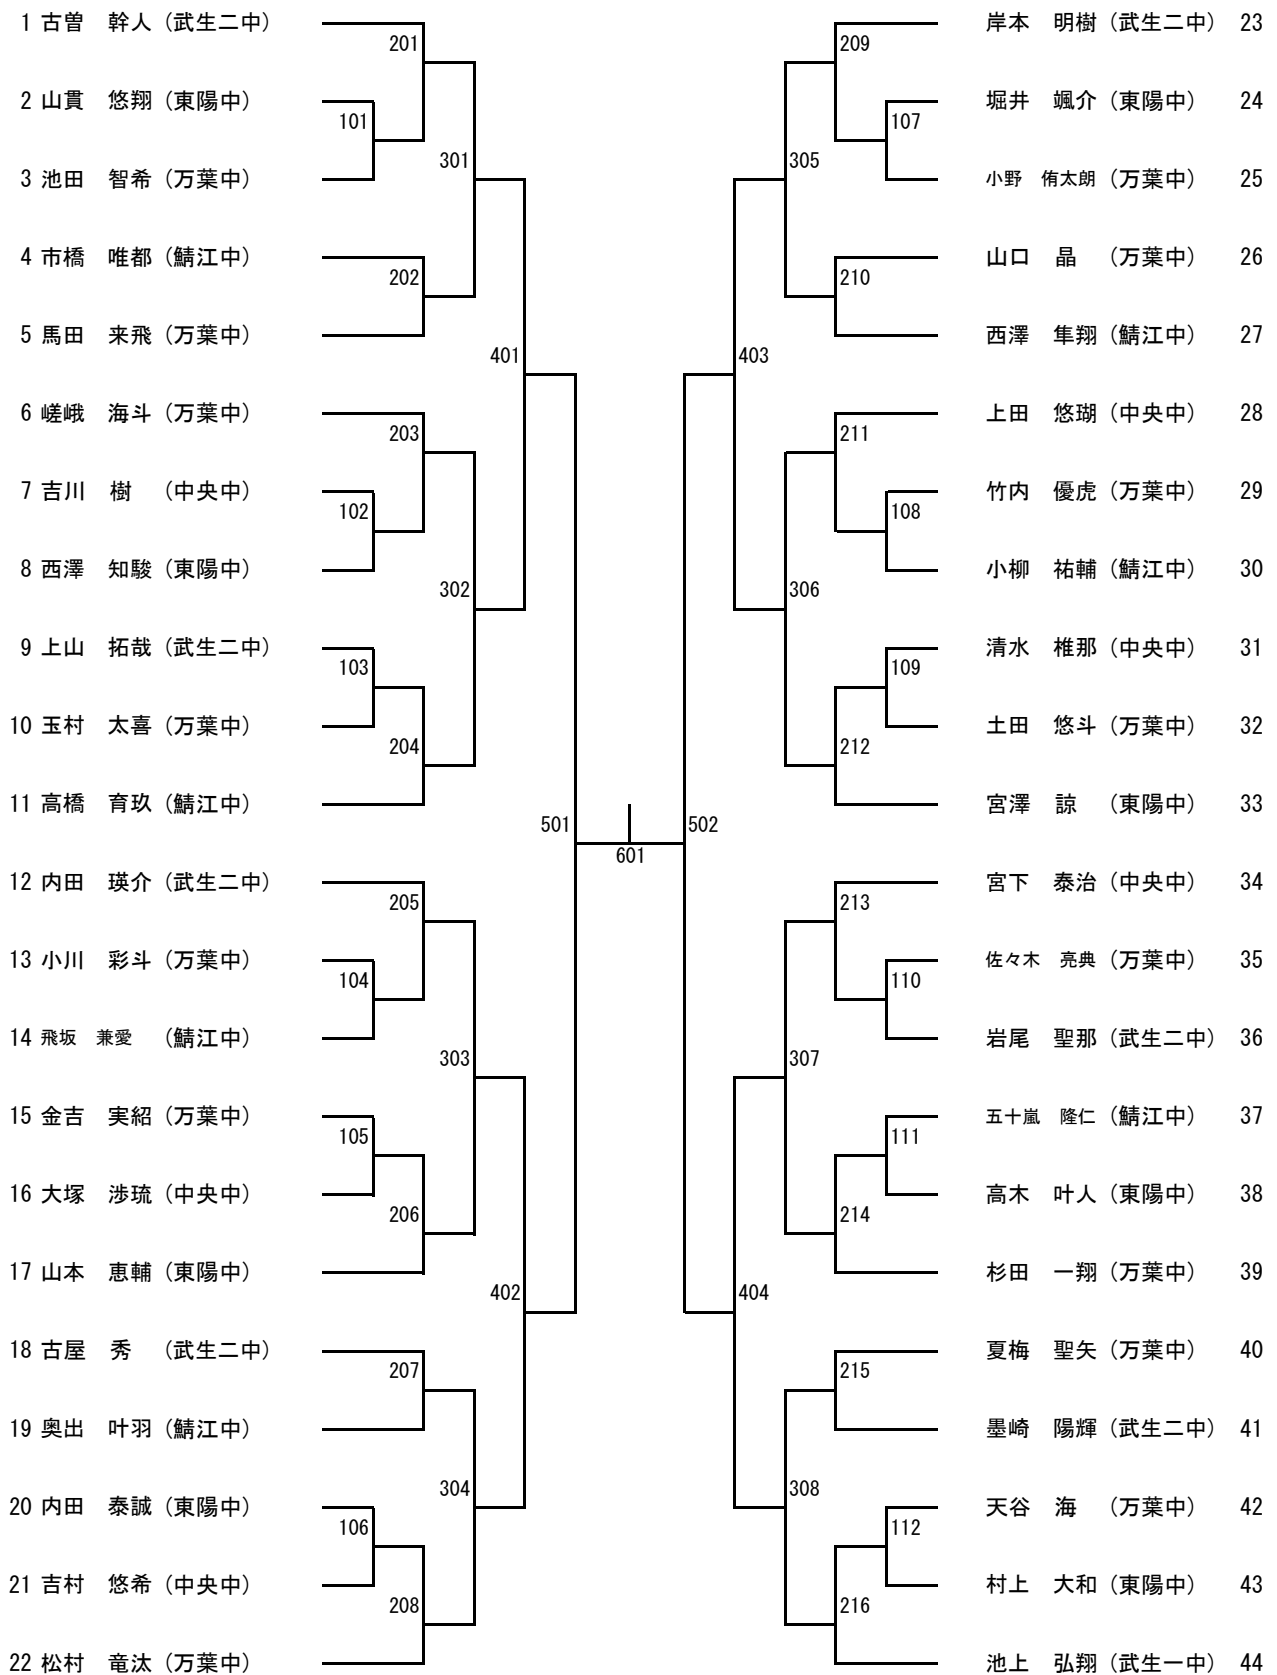

※トーナメントは当日変更になる場合がございます。

令和3年度 鯖江市学生選手権大会
令和3年12月11日(土)
鯖江市総合体育館

中学
1年生男子