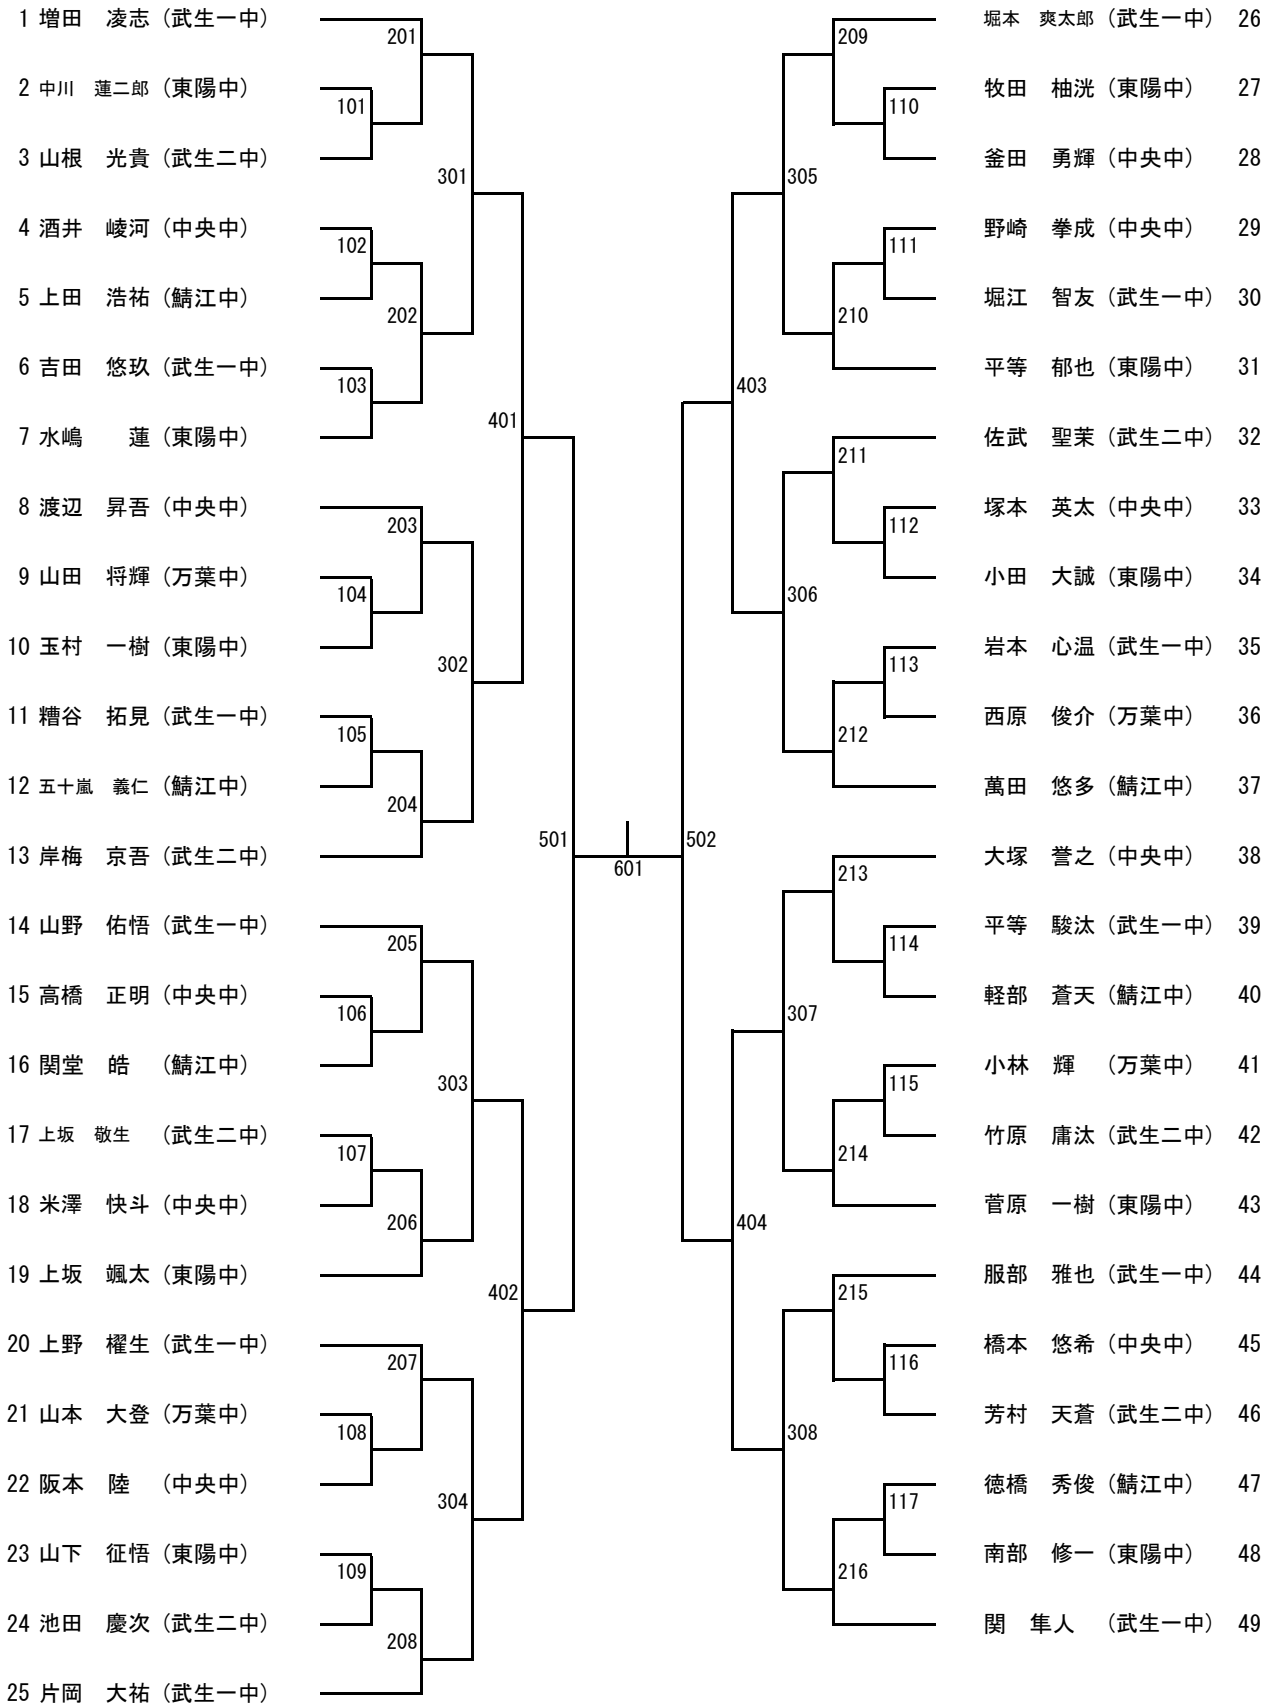

※トーナメントは当日変更になる場合がございます。

令和3年度 鯖江市学生選手権大会
令和3年12月11日(土)
鯖江市総合体育館

中学
1年生男子

※トーナメントは当日変更になる場合がございます。

令和3年度 鯖江市学生選手権大会
令和3年12月11日(土)
鯖江市総合体育館

中学
2年生男子

※トーナメントは当日変更になる場合がございます。

令和3年度 鯖江市学生選手権大会
令和3年12月11日(土)
鯖江市総合体育館

中学
1年生女子

※トーナメントは当日変更になる場合がございます。

令和3年度 鯖江市学生選手権大会
令和3年12月11日(土)
鯖江市総合体育館

中学
2年生女子

栄光のあと(第1～11回)

(鯖江市学生卓球選手権大会)

回	年	男女	小学生の部	中学生の部	高校生の部	ダブルスの部
1	昭和57	男子	柏木 宏明 (鳥羽ス少)	関 陽一 (東陽中学)	富田 一彦 (鯖江高校)	斉藤敏春 黒田義充 (鯖中)
		女子	牧野 泰子 (神明ス少)	斉藤久美子 (鯖江中学)	今村まゆみ (鯖江中学)	山本美奈 斉藤久美子 (鯖中)
2	58年	男子	柏木 宏明 (鳥羽ス少)	堀江 嵩 (鯖江中学)	酒井 智康 (武生高校)	高橋秀行 中野和信 (中央)
		女子	多田 和代 (鳥羽ス少)	岸本 佳代 (鯖江中学)	今村まゆみ (福井商高校)	野上佳代 岸本佳代 (鯖中)
3	59年	男子	藤抜 貴志 (鳥羽ス少)	柏木 宏明 (中央中学)	高橋 秀行 (中央中学)	桜井強志 黒田康祐 (高専)
		女子	藤沢 直子 (鳥羽ス少)	野坂 真里 (中央中学)	岸本佳代 (鯖江中学)	堀内美紀子 納村亮子 (鯖中)
4	60年	男子	塚谷 文武 (鳥羽ス少)	柏木 宏明 (中央中学)	三橋 幹男 (丹生高校)	小林英樹 為永博樹 (鯖高)
		女子	吉村由香里 (鳥羽ス少)	多田和代 (中央中学)	岸本 佳代 (武生高校)	多田和代 野坂真琴 (中央)
5	61年	男子	堀本直信 (鳥羽ス少)	藤抜 貴志 (中央中学)	塚谷 佳弘 (中央中学)	南 和孝 清谷秀之 (武生)
		女子	吉村香央里 (鳥羽ス少)	藤沢 直子 (中央中学)	多田 和代 (中央中学)	多田和代 野坂真琴 (中央)
6	62年	男子	塚谷 文武 (鳥羽ス少)	堀本 直信 (中央中学)	清谷秀之 (武生高校)	清谷秀之(武生) 藤抜貴志(中央)
		女子	山本 友美 (鳥羽ス少)	吉村由香里 (中央中学)	-----	藤沢直子 河端由香里 (中央)
7	63年	男子	山田 典尚 (王山ク)	塚谷 文武 (中央中学)	柏木 宏明 (福井高校)	柏木宏明 及生恵吾 (福高)
		女子	山本 友美 (鳥羽ス少)	吉村由香里 (中央中学)	山下 智美 (鯖江中学)	吉村由香里 吉村香央里 (中央)
8	平成元年	男子	福岡 良友 (王山クラブ)	塚谷 文武 (中央中学)	石原 広支 (福井高専)	細井浩平(鯖中) 松田 敏(鯖中)
		女子	鈴木 奈々絵 (鳥羽ス少)	山本 友美 (中央中学)	-----	清水弘美 真木直子 (中央)
9	2年	男子	宇野 敬則 (織田ス少)	高田 文英 (鯖江中学)	斎藤 淳 (福井高専)	高田文英 神戸健宏 (鯖中)
		女子	水田 沙織 (織田ス少)	真木 直子 (中央中学)	-----	真木直子 山本友美 (中央中)
10	3年	男子	安野 浩章 (東藤島ス少)	川上 和彦 (織田中学)	片岡 正仁 (福井高専)	斎藤 淳 片岡 正仁 (福井高専)
		女子	安野 友美 (東藤島ス少)	信国 咲子 (朝日東中)	山崎 法子 (福井高専)	林 かおり 駒野 祐子 (織田ス少)
11	4年	男子	安野 良孝 (東藤島ス少)	斎藤 久之 (東陽中学)	藤抜 志守生 (鯖江高校)	安野 良孝 南北 知也
		女子	安野 友美 (東藤島ス少)	瀧 由紀子 (朝日東中学)	-----	安野 友美 安野 有香
		中高 W	上田 毅文 高橋 隆二	竹内 鈴華 稲井田ゆかり		