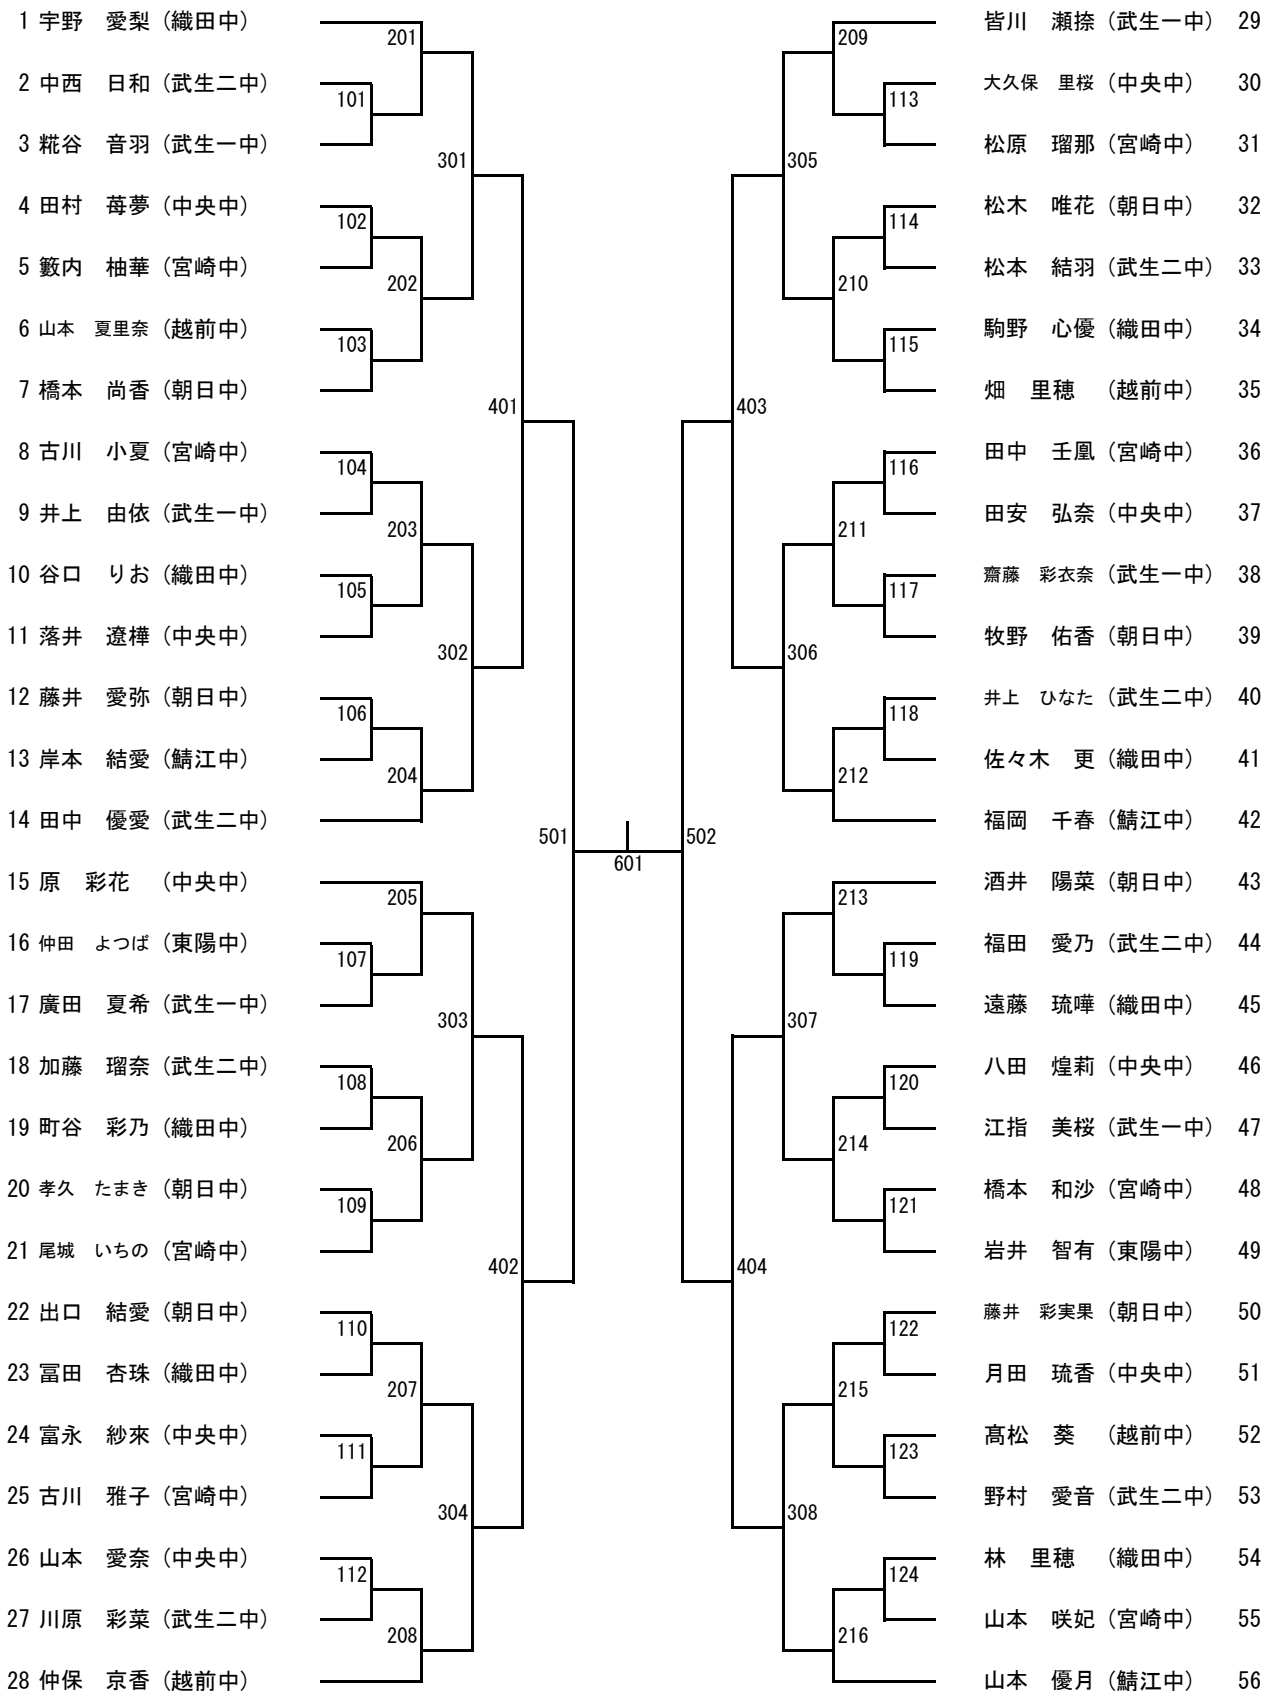

※トーナメントは当日変更になる場合がございます。

令和3年度 鯖江市学生選手権大会
令和3年12月11日(土)
鯖江市総合体育館

中学
1年生女子