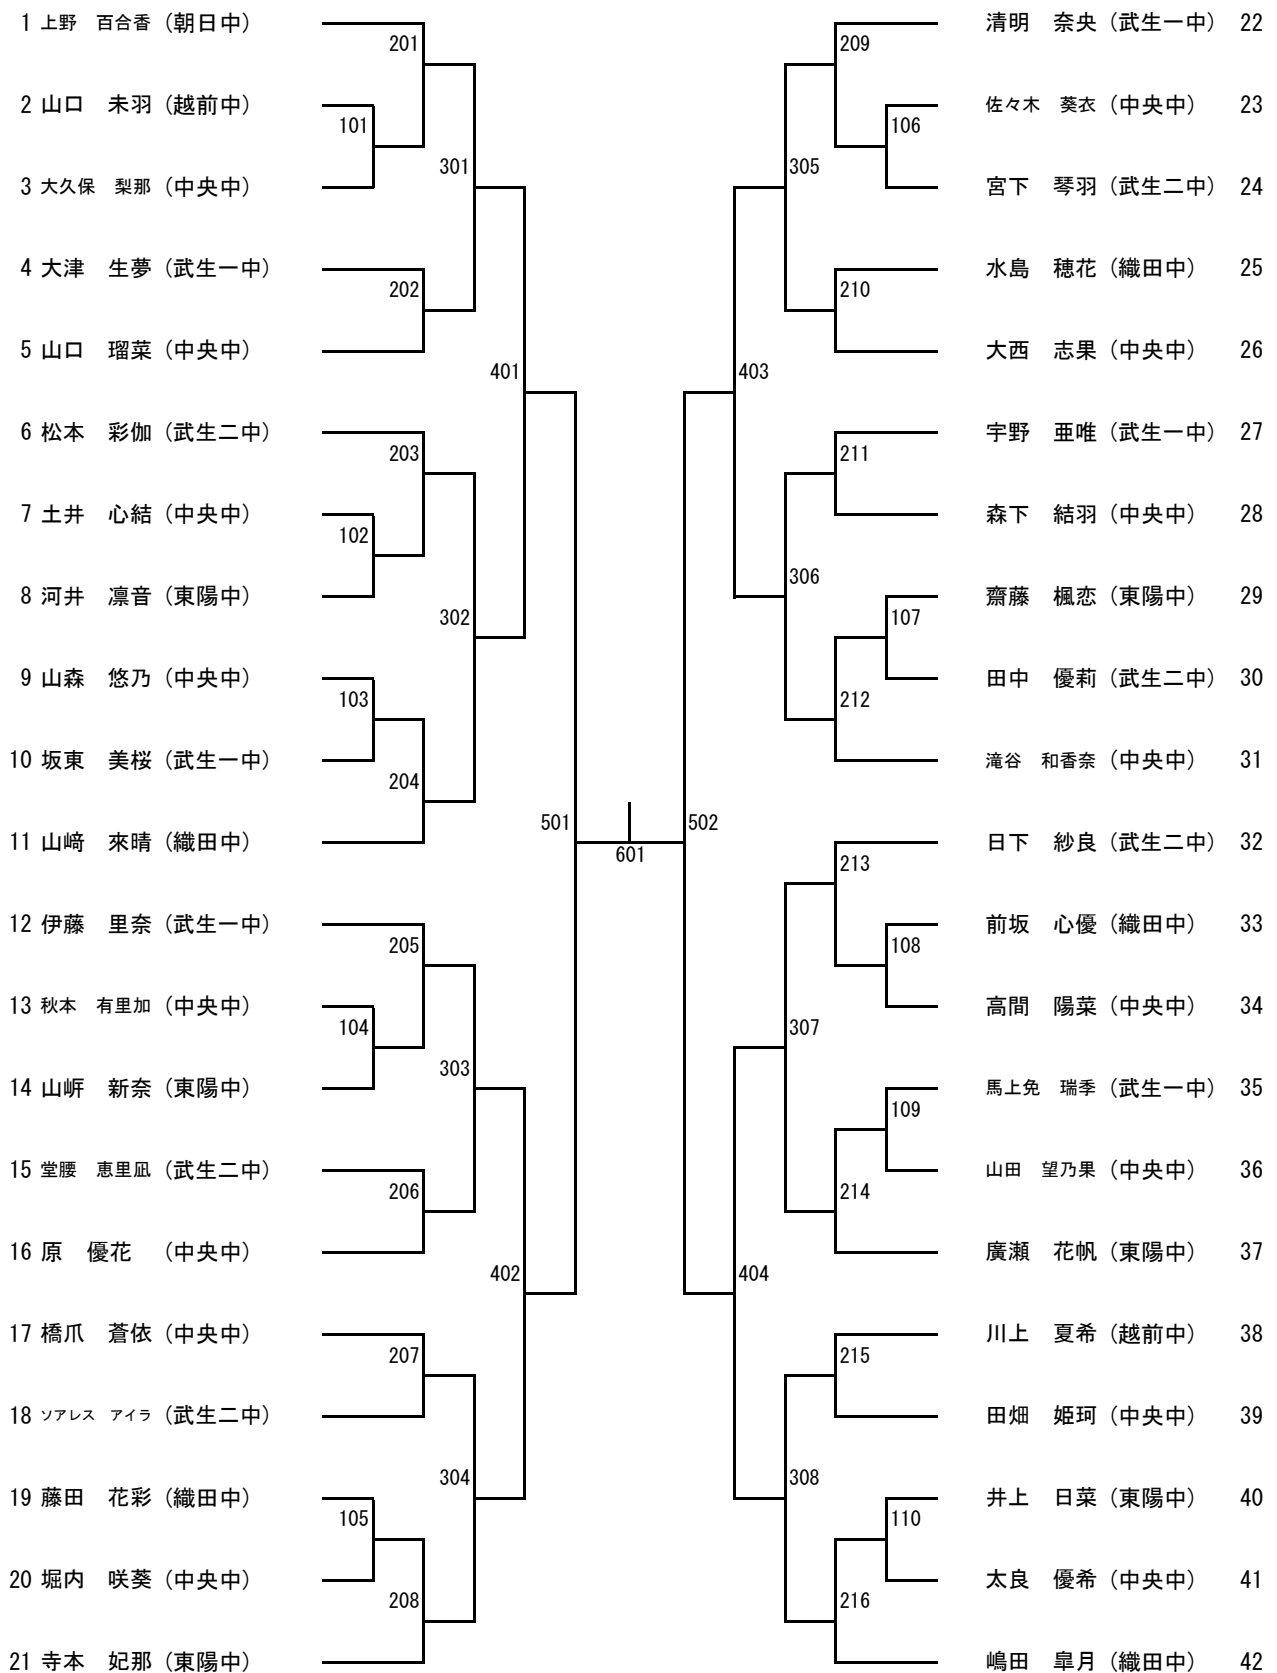

※トーナメントは当日変更になる場合がございます。

令和3年度 鯖江市学生選手権大会
令和3年12月11日(土)
鯖江市総合体育館

中学
2年生女子