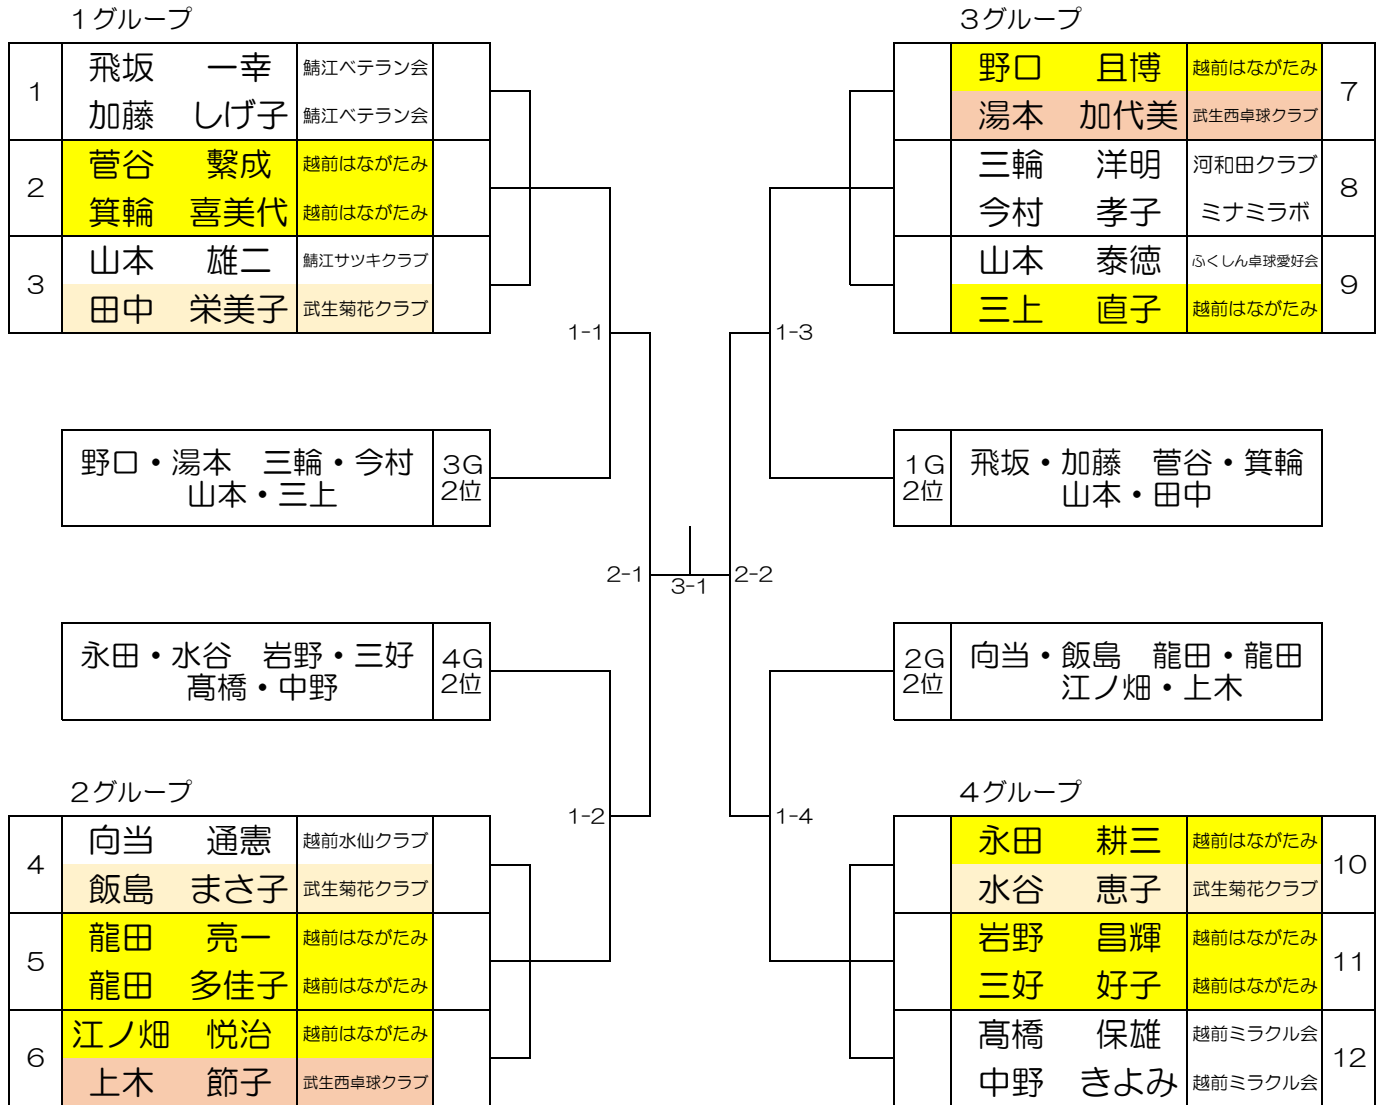

回	年	U-139混合ダブルス	O-140混合ダブルス	男子シングルス
				女子シングルス
47	R2	飛坂一幸・加藤しげ子 (鯖江ベテラン会)	仲保進一郎・飯島まさ子 (越前水仙クラブ・武生菊花クラブ)	
48	R3.4	新型コロナウイルスのため中止		
49	R5	飛坂一幸・加藤しげ子 (鯖江ベテラン会)	向当通憲・飯島まさ子 (越前水仙クラブ・武生菊花クラブ)	飛坂一幸(鯖江ベテラン会) 加藤しげ子(鯖江ベテラン会)
50	R6	飛坂一幸・加藤しげ子 (鯖江ベテラン会)	内田敏郎・片山恵子 (鯖江ベテラン会・武生クラブ)	飛坂一幸(鯖江ベテラン会) 加藤しげ子(鯖江ベテラン会)
51	R7			

競技上の注意（ラージ）

1 混合ダブルス・個人戦について

(1) リーグトーナメント方式。

リーグ戦の後、上位（1位2位）・下位（3位4位）トーナメントとする。

(2) リーグ戦はリーグ内で審判をする。リーグで同率の場合はセット率、それでも同率の場合は年齢が上を勝者とする。

(3) 上位・下位トーナメントの初戦は相互審判とする。2回戦以降は敗者審判とする。

(4) 上位・下位トーナメントは記録用紙がないので、勝者が本部席に必ず報告する。

※ 練習は、1分間で終えて、すぐ試合を始める。

※ けがの無いように各自で準備運動を行う。

混合ダブルス 139歳以下

3位・4位トーナメント

混合ダブルス 140歳以上

3位・4位トーナメント

男子シングルス

3位トーナメント

女子シングルス

3位・4位トーナメント