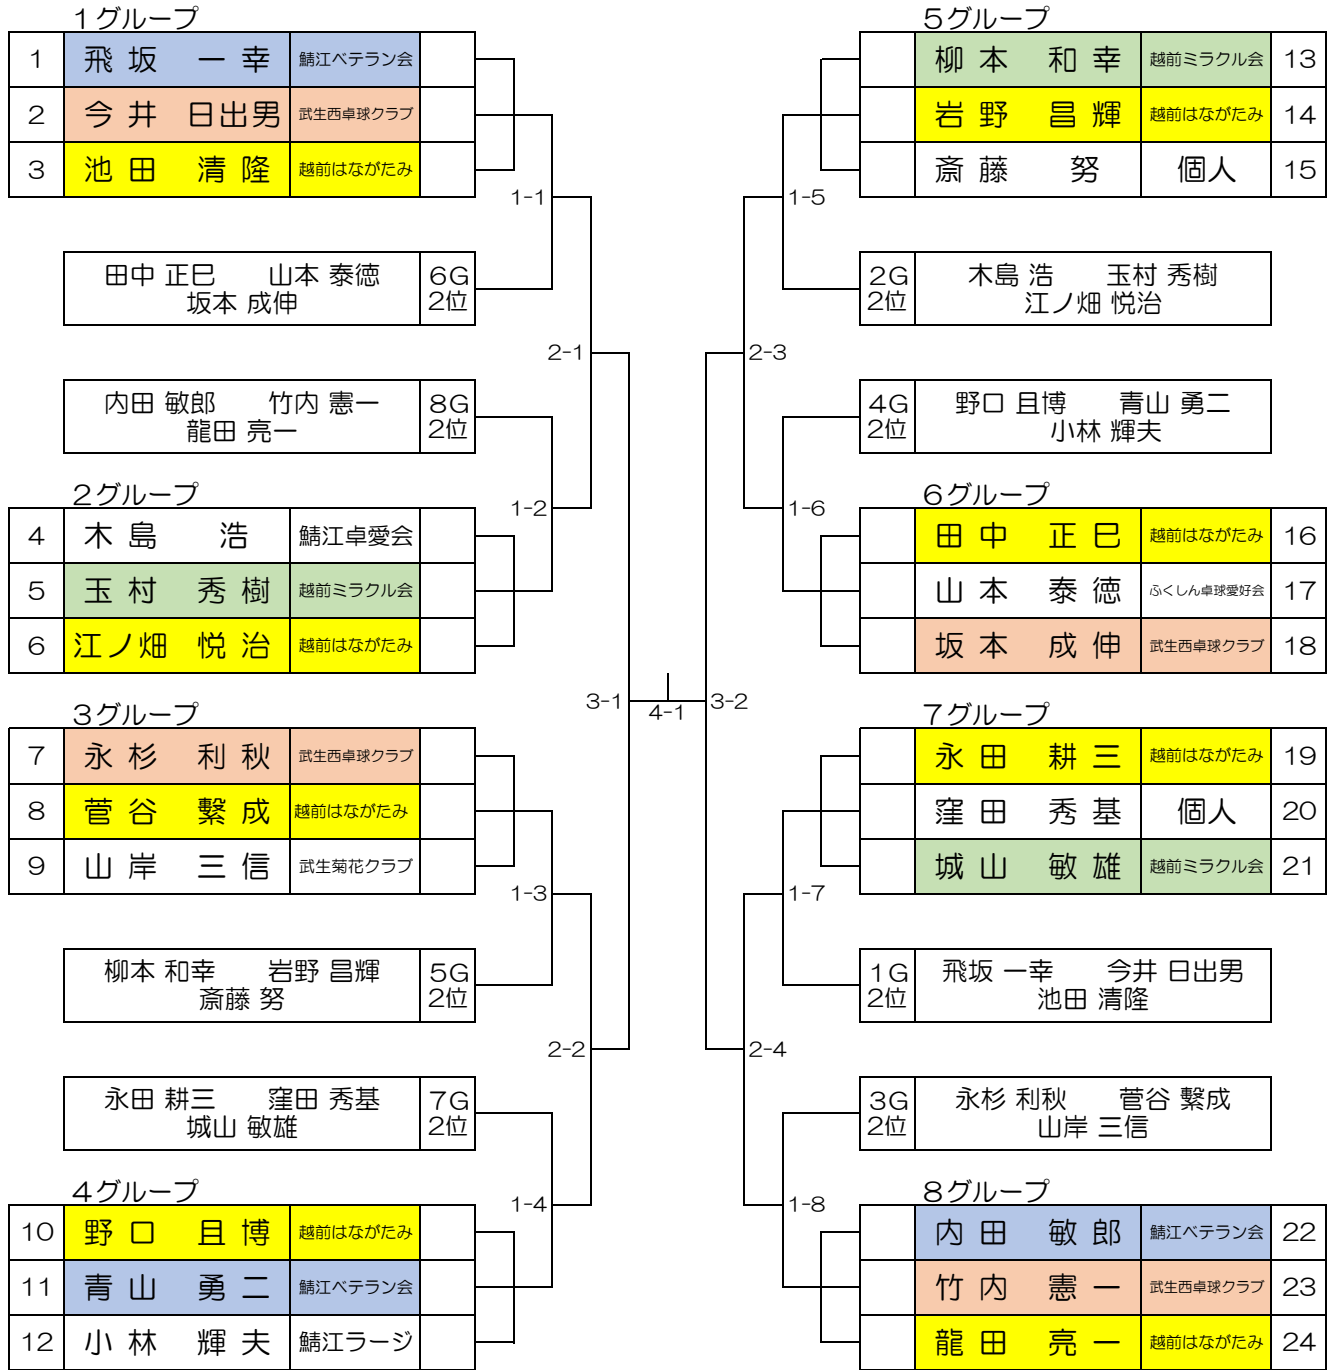

回	年	U-139混合ダブルス	O-140混合ダブルス	男子シングルス
				女子シングルス
47	R2	飛坂一幸・加藤しげ子 (鯖江ベテラン会)	仲保進一郎・飯島まさ子 (越前水仙クラブ・武生菊花クラブ)	
48	R3.4	新型コロナウイルスのため中止		
49	R5	飛坂一幸・加藤しげ子 (鯖江ベテラン会)	向当通憲・飯島まさ子 (越前水仙クラブ・武生菊花クラブ)	飛坂一幸(鯖江ベテラン会) 加藤しげ子(鯖江ベテラン会)
50	R6	飛坂一幸・加藤しげ子 (鯖江ベテラン会)	内田敏郎・片山恵子 (鯖江ベテラン会・武生クラブ)	飛坂一幸(鯖江ベテラン会) 加藤しげ子(鯖江ベテラン会)
51	R7			

競技上の注意（ラージ）

1 混合ダブルス・個人戦について

(1) リーグトーナメント方式。

リーグ戦の後、上位（1位2位）・下位（3位4位）トーナメントとする。

(2) リーグ戦はリーグ内で審判をする。リーグで同率の場合はセット率、それでも同率の場合は年齢が上を勝者とする。

(3) 上位・下位トーナメントの初戦は相互審判とする。2回戦以降は敗者審判とする。

(4) 上位・下位トーナメントは記録用紙がないので、勝者が本部席に必ず報告する。

※ 練習は、1分間で終えて、すぐ試合を始める。

※ けがの無いように各自で準備運動を行う。

混合ダブルス 139歳以下

3位・4位トーナメント

混合ダブルス 140歳以上

3位・4位トーナメント

男子シングルス

3位トーナメント

女子シングルス

3位・4位トーナメント