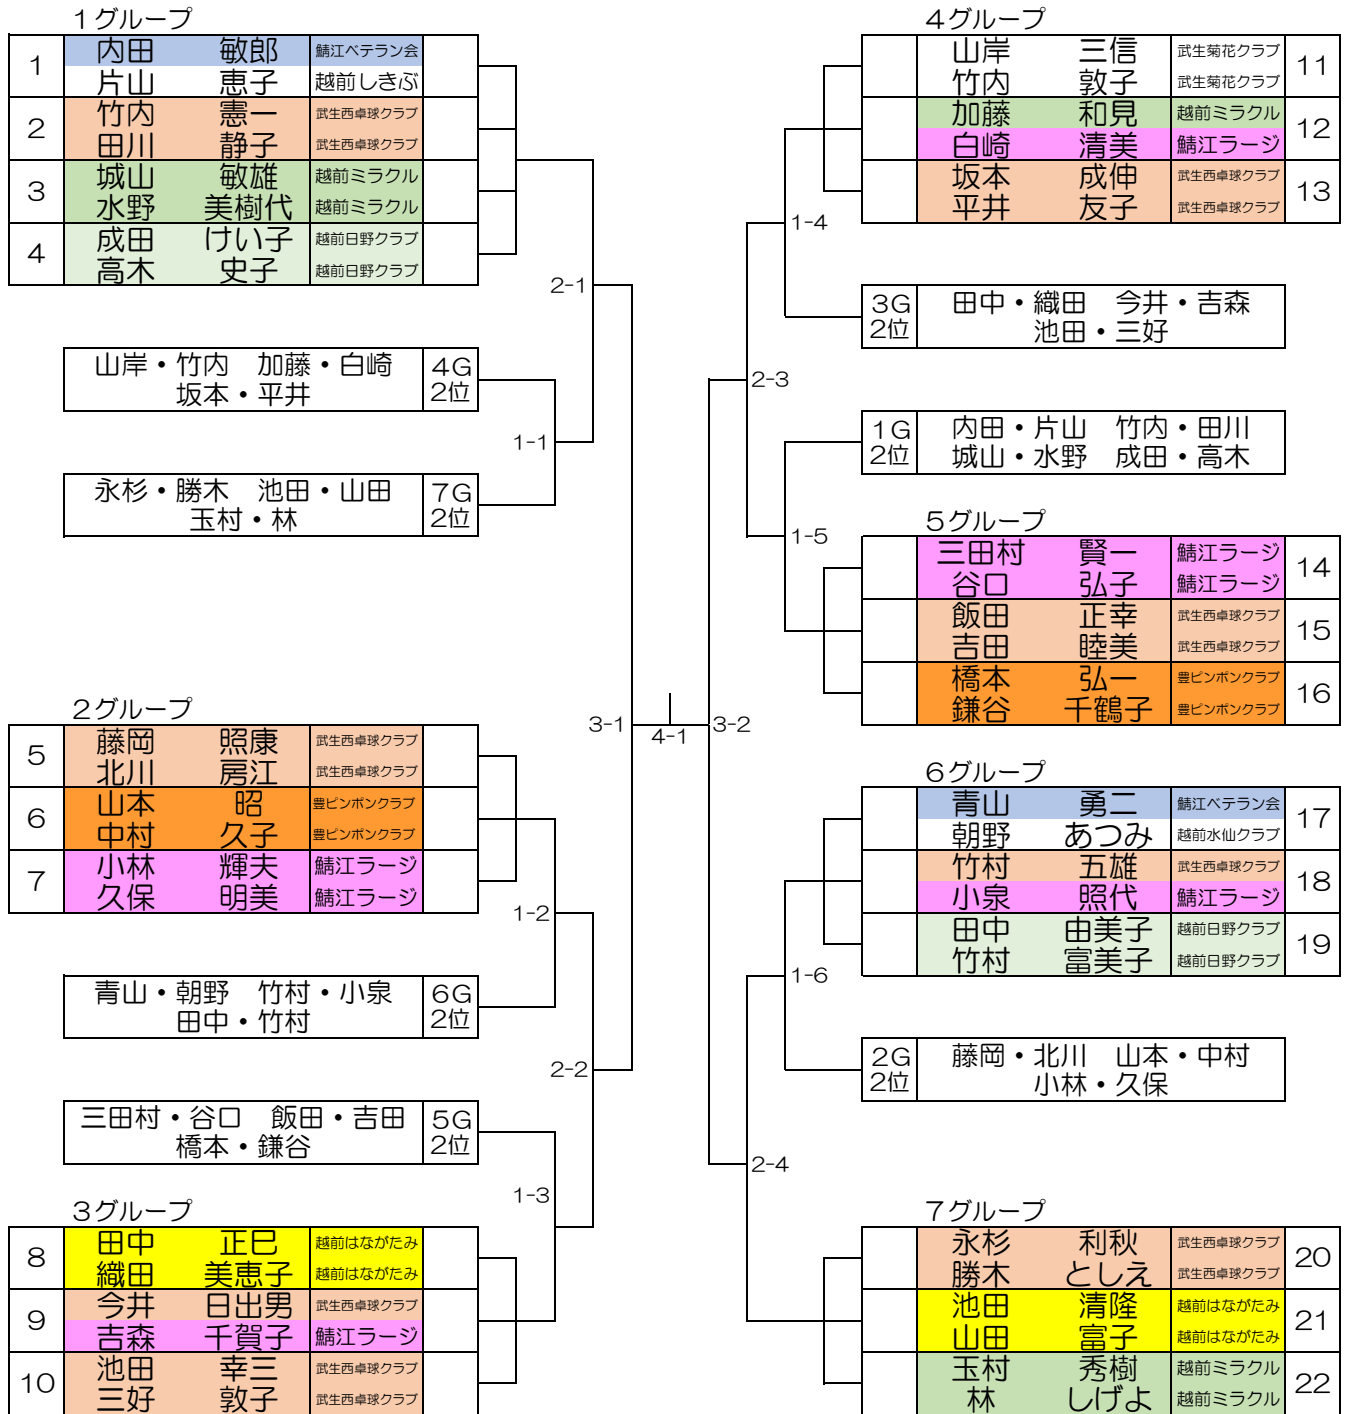

回	年	U-139混合ダブルス	O-140混合ダブルス	男子シングルス
				女子シングルス
47	R2	飛坂一幸・加藤しげ子 (鯖江ベテラン会)	仲保進一郎・飯島まさ子 (越前水仙クラブ・武生菊花クラブ)	
48	R3.4	新型コロナウイルスのため中止		
49	R5	飛坂一幸・加藤しげ子 (鯖江ベテラン会)	向当通憲・飯島まさ子 (越前水仙クラブ・武生菊花クラブ)	飛坂一幸(鯖江ベテラン会) 加藤しげ子(鯖江ベテラン会)
50	R6	飛坂一幸・加藤しげ子 (鯖江ベテラン会)	内田敏郎・片山恵子 (鯖江ベテラン会・武生クラブ)	飛坂一幸(鯖江ベテラン会) 加藤しげ子(鯖江ベテラン会)
51	R7			

競技上の注意（ラージ）

1 混合ダブルス・個人戦について

(1) リーグトーナメント方式。

リーグ戦の後、上位（1位2位）・下位（3位4位）トーナメントとする。

(2) リーグ戦はリーグ内で審判をする。リーグで同率の場合はセット率、それでも同率の場合は年齢が上を勝者とする。

(3) 上位・下位トーナメントの初戦は相互審判とする。2回戦以降は敗者審判とする。

(4) 上位・下位トーナメントは記録用紙がないので、勝者が本部席に必ず報告する。

※ 練習は、1分間で終えて、すぐ試合を始める。

※ けがの無いように各自で準備運動を行う。

混合ダブルス 139歳以下

3位・4位トーナメント

混合ダブルス 140歳以上

3位・4位トーナメント

男子シングルス

3位トーナメント

女子シングルス

3位・4位トーナメント