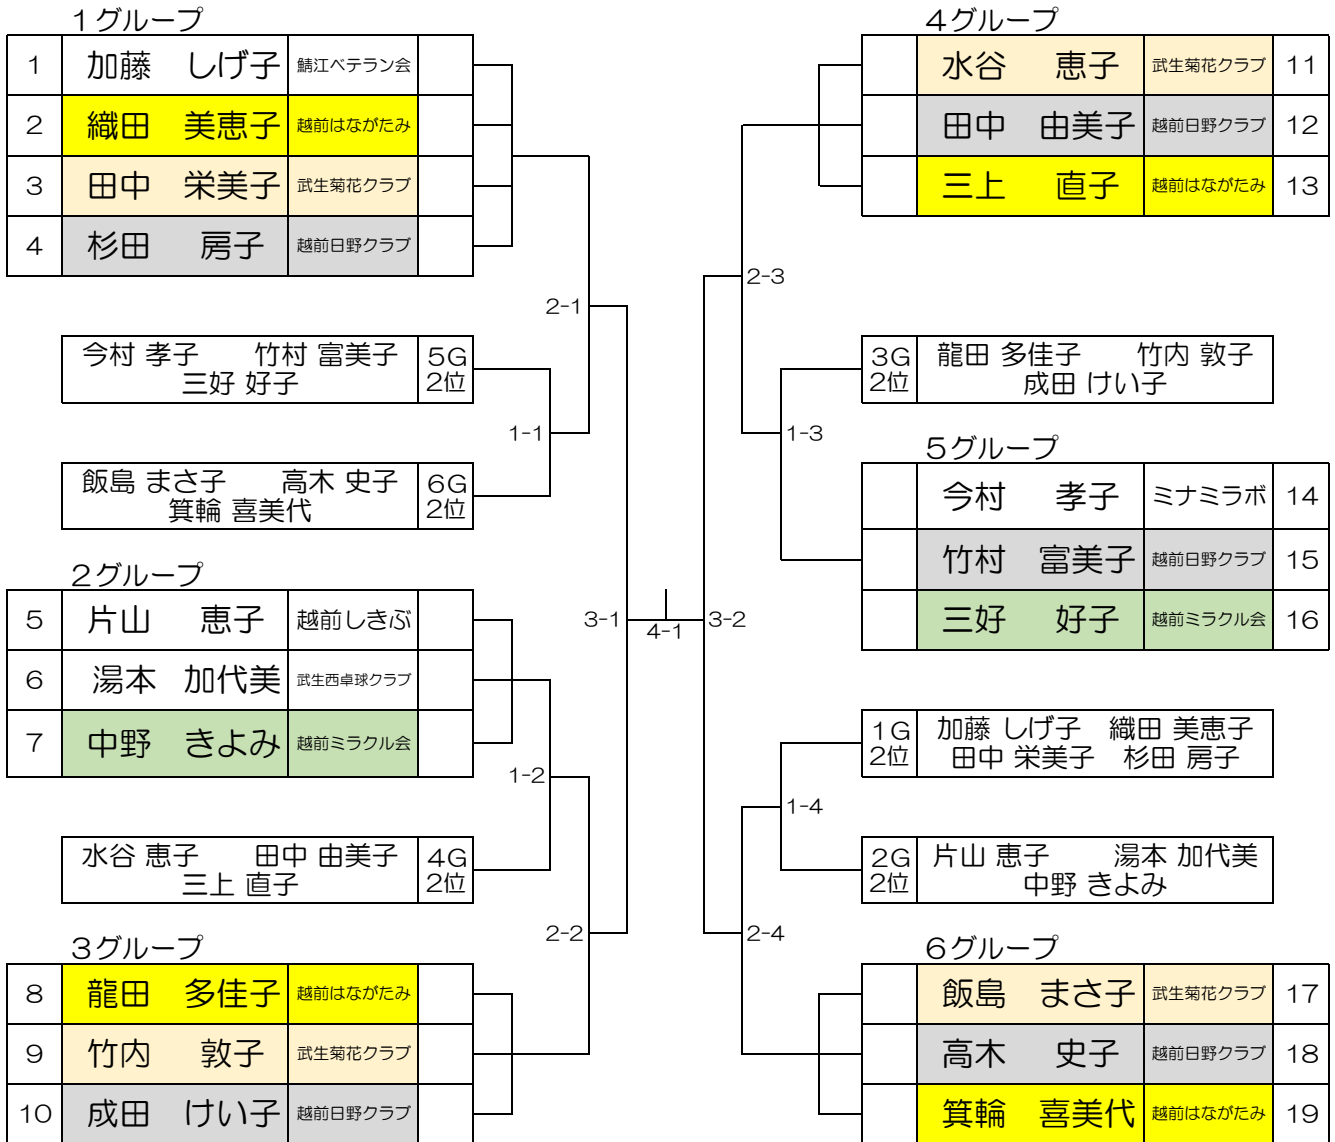

回	年	U-139混合ダブルス	O-140混合ダブルス	男子シングルス
				女子シングルス
47	R2	飛坂一幸・加藤しげ子 (鯖江ベテラン会)	仲保進一郎・飯島まさ子 (越前水仙クラブ・武生菊花クラブ)	
48	R3.4	新型コロナウイルスのため中止		
49	R5	飛坂一幸・加藤しげ子 (鯖江ベテラン会)	向当通憲・飯島まさ子 (越前水仙クラブ・武生菊花クラブ)	飛坂一幸(鯖江ベテラン会) 加藤しげ子(鯖江ベテラン会)
50	R6	飛坂一幸・加藤しげ子 (鯖江ベテラン会)	内田敏郎・片山恵子 (鯖江ベテラン会・武生クラブ)	飛坂一幸(鯖江ベテラン会) 加藤しげ子(鯖江ベテラン会)
51	R7			

競技上の注意（ラージ）

1 混合ダブルス・個人戦について

(1) リーグトーナメント方式。

リーグ戦の後、上位（1位2位）・下位（3位4位）トーナメントとする。

(2) リーグ戦はリーグ内で審判をする。リーグで同率の場合はセット率、それでも同率の場合は年齢が上を勝者とする。

(3) 上位・下位トーナメントの初戦は相互審判とする。2回戦以降は敗者審判とする。

(4) 上位・下位トーナメントは記録用紙がないので、勝者が本部席に必ず報告する。

※ 練習は、1分間で終えて、すぐ試合を始める。

※ けがの無いように各自で準備運動を行う。

混合ダブルス 139歳以下

3位・4位トーナメント

混合ダブルス 140歳以上

3位・4位トーナメント

男子シングルス

3位トーナメント

女子シングルス

3位・4位トーナメント