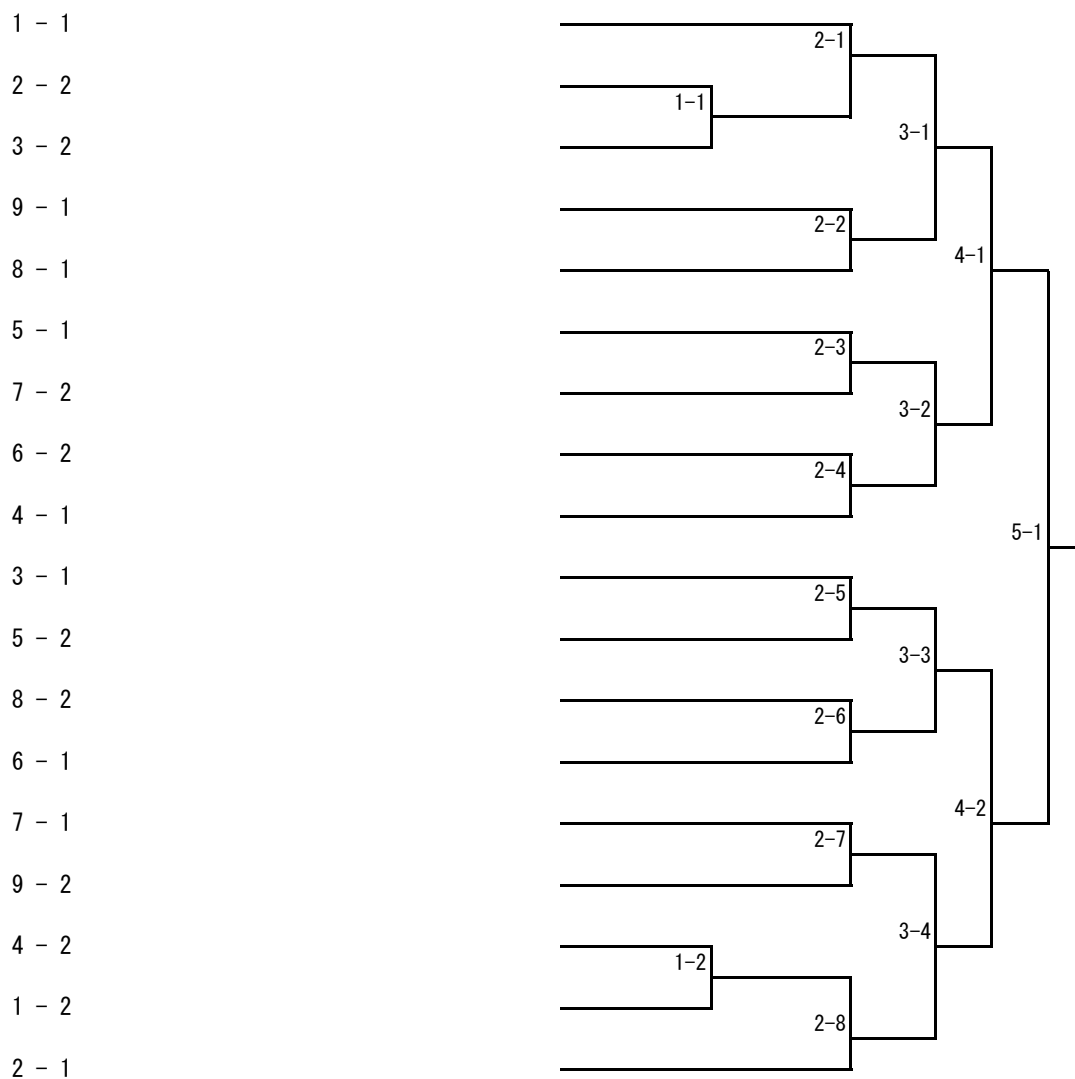

2部男子団体

1	清水中A	大野クラブジュニアB	坂井卓球クラブ	
2	美山道場	社中学校B	TC大安寺B	
3	河和田クラブ	清水中B	みのり倶楽部B	
4	NTC A	TC大安寺A	福大附属男子	
5	ふなずし	K A B	清水中C	
6	Dream	社中学校A	ASUWA's	
7	Four - U	大野クラブジュニアA	清水中D	
8	森田クラブ	NTC B	社中学校C	
9	ミナミラボ	みのり倶楽部A	足羽中学校B	

1位. 2位トーナメント